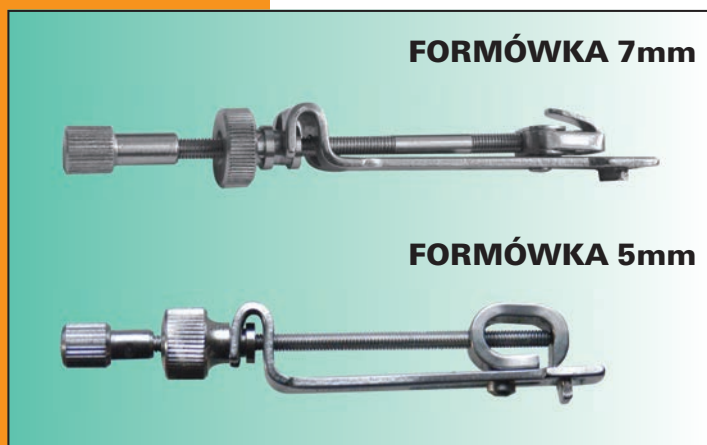

TŁOCZONE stary typ (IVORY)	Grubość 0,045 mm	Grubość 0,038 mm
	Dziecięce nr 301	Dziecięce nr 1301
	Dziecięce nr 302	Dziecięce nr 1302
	Małe nr 31	Małe nr 131
	Średnie nr 32	Średnie nr 132
	Duże nr 33	Duże nr 133
	Asortyment nr 30	Asortyment nr 130

TŁOCZONE nowy typ	Grubość 0,045 mm	Grubość 0,038 mm	Grubość 0,030 mm
	Przedtrzonowce nr 21	Przedtrzonowce nr 121	Przedtrzonowce nr 221
	Przedtrzonowce nr 22	Przedtrzonowce nr 122	Przedtrzonowce nr 222
	Przedtrzonowce nr 28	Przedtrzonowce nr 128	Przedtrzonowce nr 228
	Trzonowce nr 23	Trzonowce nr 123	Trzonowce nr 223
	Trzonowce nr 24	Trzonowce nr 124	Trzonowce nr 224
	Trzonowce nr 29	Trzonowce nr 129	Trzonowce nr 229
	Asortyment nr 20	Asortyment nr 120	Asortyment nr 220
	Trzonowce nr 25	Trzonowce nr 125	Trzonowce nr 225
	Trzonowce nr 26	Trzonowce nr 126	Trzonowce nr 226
	Trzonowce nr 27	Trzonowce nr 127	Trzonowce nr 227

**Wszystkie paski
pakowane
po 30 szt.**