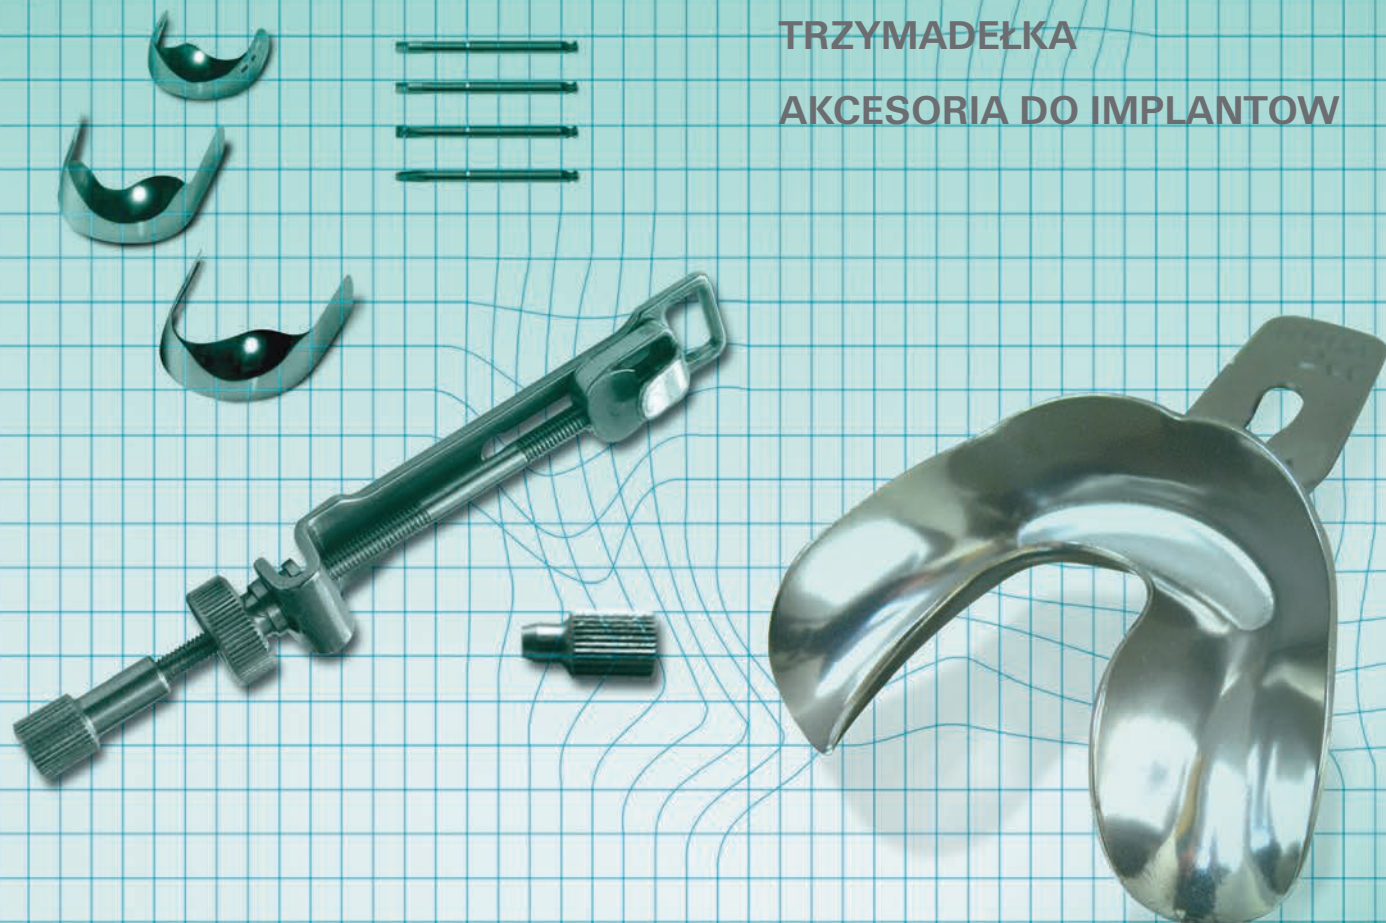

KONOPKA

MECHANIKA PRECYZYJNA

1967r.

OFERTA HANDLOWA

FORMÓWKI

PASKI DO FORMÓWKI PROFILOWANE 0,045 mm

PASKI DO FORMÓWKI PROFILOWANE 0,038 mm

PASKI DO FORMÓWKI PROFILOWANE 0,030 mm

PASKI DO FORMÓWKI TŁOCZONE 0,045 mm

PASKI DO FORMÓWKI TŁOCZONE 0,038 mm

PASKI DO FORMÓWKI TŁOCZONE 0,030 mm

ŁYŻKI WYCISKOWE

SIATKI NA BEZZĘBIE

UCHWYT DO IGIEŁ

TRZYMADEŁKA

AKCESORIA DO IMPLANTOW